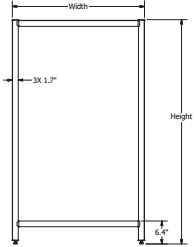

MODULAR PANELS

VILLA WALL™
(Model 2X)

*Full Core Model
NOTE: Pricing in USD

Widths	Heights	MDG	FRO	F	WB (both sides)	CFRO	LAM	Weight
24"	42"	\$375	\$425	\$450	\$420	\$495	\$545	11
24"	48"	\$405	\$480	\$480	\$460	\$550	\$575	13
24"	54"	\$430	\$505	\$510	\$480	\$570	\$600	14
24"	62"	\$510	\$605	\$550	\$620	\$750	\$675	16
24"	72"	\$545	\$645	\$655	\$655	\$790	N/A	19
30"	42"	\$430	\$525	\$520	\$510	\$620	\$660	13
30"	48"	\$455	\$555	\$550	\$535	\$645	\$685	15
30"	54"	\$475	\$575	\$575	\$555	\$665	\$710	17
30"	62"	\$660	\$845	\$655	\$900	\$1,145	\$845	19
30"	72"	\$700	\$890	\$895	\$945	\$1,185	N/A	22
37"	42"	\$490	\$590	\$600	\$605	\$735	\$800	16
37"	48"	\$520	\$615	\$630	\$630	\$760	\$825	18
37"	54"	\$545	\$645	\$660	\$655	\$785	\$855	20
37"	62"	\$695	\$885	\$730	\$940	\$1,180	\$995	22
37"	72"	\$745	\$930	\$950	\$985	\$1,230	N/A	25
42"	42"	\$515	\$610	\$635	\$625	\$755	\$820	17
42"	48"	\$550	\$695	\$675	\$680	\$835	\$850	19
42"	54"	\$580	\$725	\$705	\$705	\$865	\$875	22
42"	62"	\$725	\$910	\$780	\$965	\$1,205	\$1,025	24
42"	72"	\$765	\$955	\$980	\$1,005	\$1,250	N/A	28
49"	42"	\$545	\$645	\$695	\$655	\$785	\$935	20
49"	48"	\$590	\$735	\$760	\$715	\$875	\$1,000	22
49"	54"	\$615	\$760	\$805	\$740	\$900	\$1,025	24
49"	62"	\$760	\$945	\$850	\$1,000	\$1,245	\$1,165	28
49"	72"	\$810	\$995	\$1,030	\$1,045	\$1,290	N/A	32
61"	42"	\$720	\$905	\$845	\$960	\$1,200	\$1,120	23
61"	48"	\$750	\$935	\$885	\$990	\$1,235	\$1,155	26
61"	54"	\$780	\$970	\$925	\$1,020	\$1,265	\$1,190	29
73"	42"	\$770	\$960	\$1,000	\$1,010	\$1,255	\$1,395	27
73"	48"	\$810	\$995	\$1,050	\$1,045	\$1,290	\$1,435	31
73"	54"	\$840	\$1,030	\$1,090	\$1,075	\$1,325	\$1,470	34